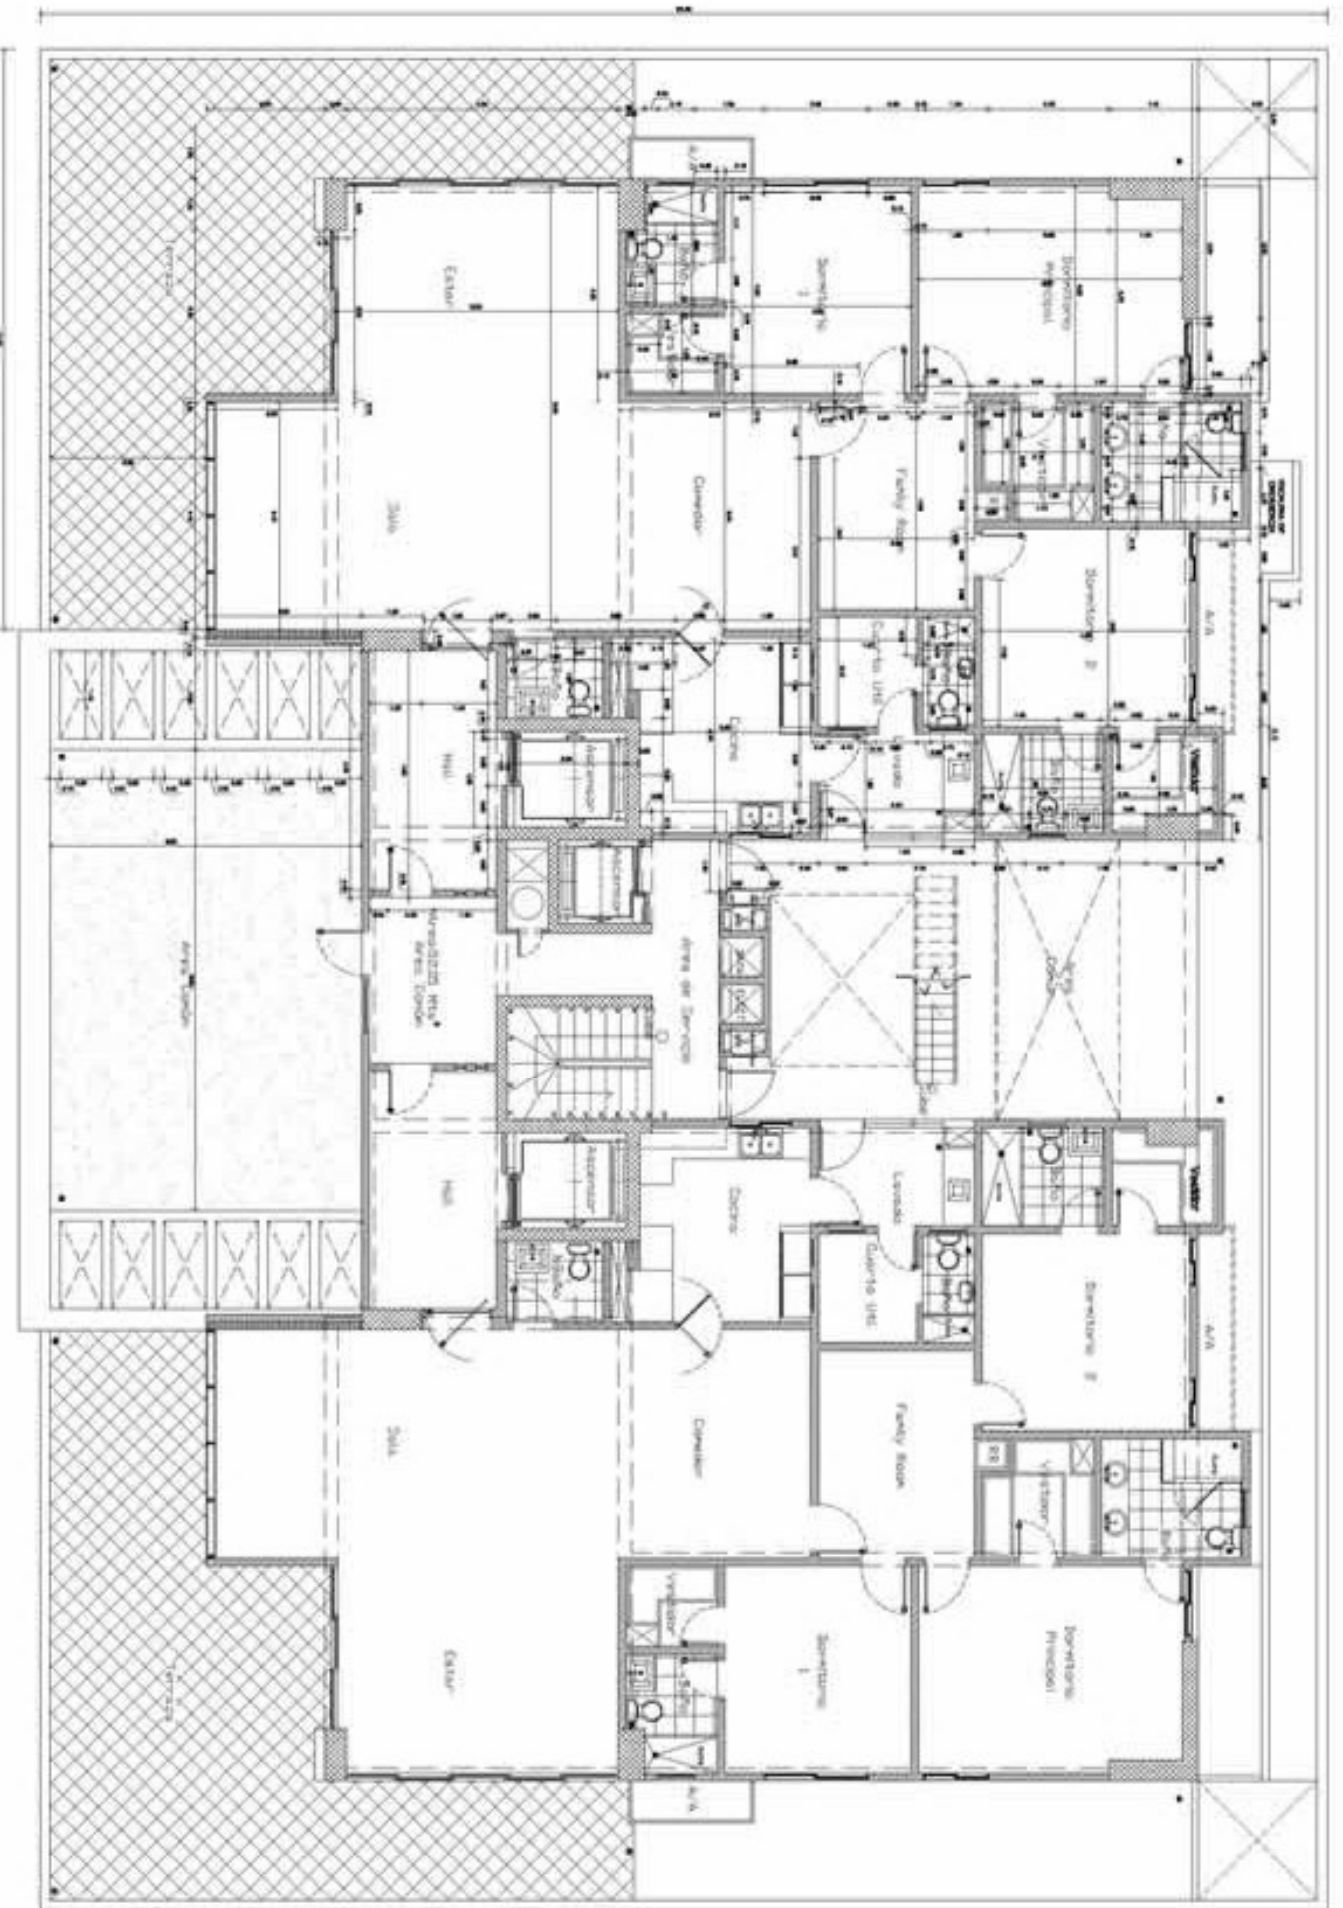

P1 PLANO ARQUITECTONICO
 "Primer Nivel - Primer Corte" Escala: 1 : 75

CALLE MUSTAFA KEMAL ATATURK

P1 PLANO ARQUITECTONICO

*16vo @ 2do Nivel Pent House Escala: 1 : 100

P1 PLANO ARQUITECTONICO
C "3ro @ 14avo Nível" Escala: 1 : 100

P1 PLANO ARQUITECTONICO
"Tercer Nivel Sotano"

Escala: 1 : 75

Propiedad de Cluasa

P1 PLANO ARQUITECTONICO
C "Segundo Nivel Solano"
 Escala: 1 : 75

P1 PLANO ARQUITECTONICO
C "Segundo Nivel"

Escala: 1 : 100

P1 PLANO ARQUITECTONICO
C "Primer Nivel Solano"
 Escala: 1 : 75