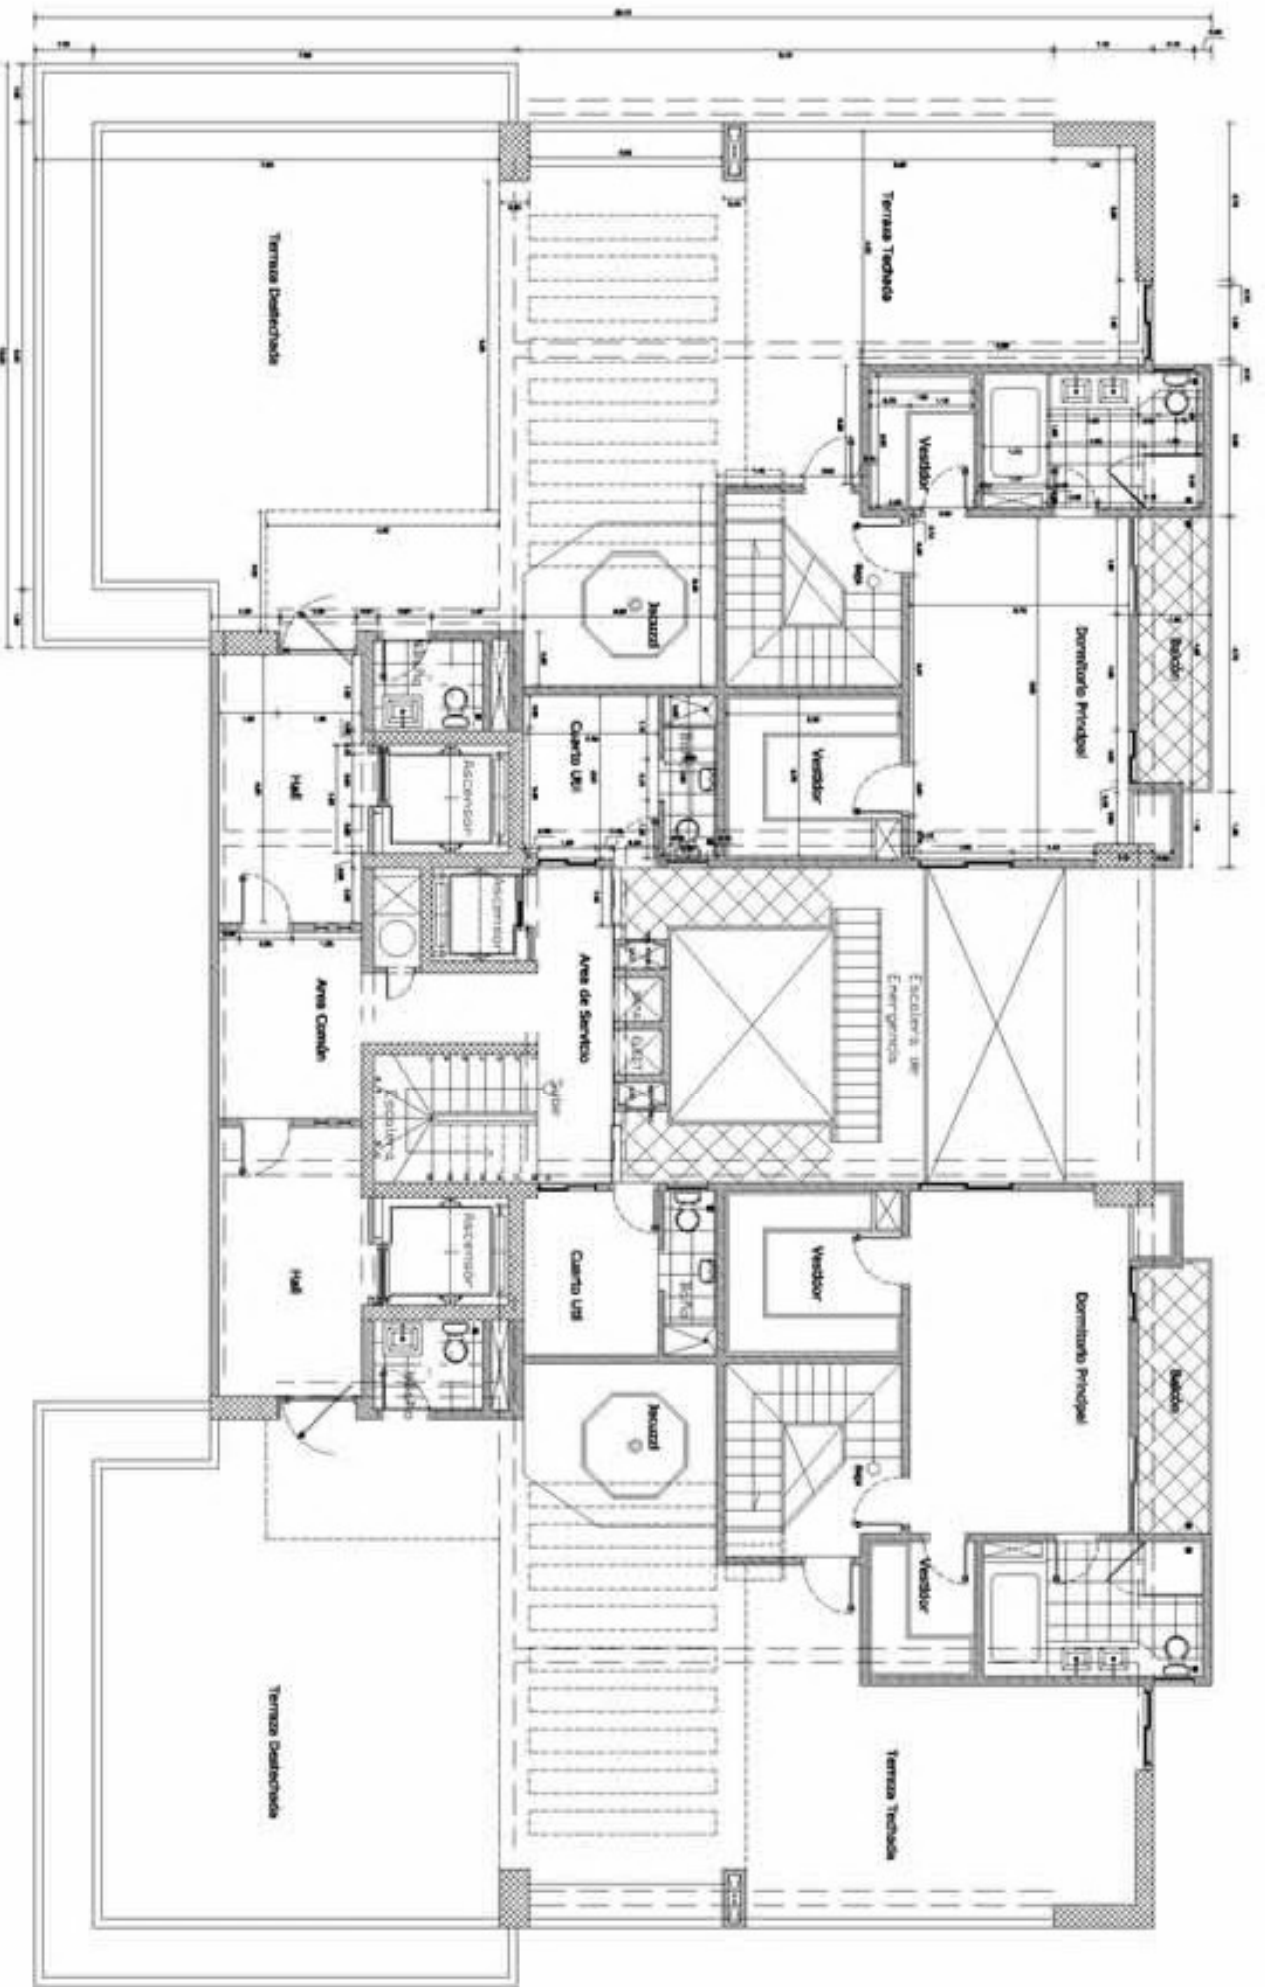

P1 PLANO ARQUITECTONICO
 "Primer Nivel - Primer Corte" Escala: 1 : 75

CALLE MUSTAFA KEMAL ATATURK

P1 PLANO ARQUITECTONICO

*16vo @ 2do Nivel Pent House Escala: 1 : 100

P1 PLANO ARQUITECTONICO
C "3ro @ 14avo Nível" Escala: 1 : 100

P1 PLANO ARQUITECTONICO
"Tercer Nivel Sotano"

Escala: 1 : 75

Propiedad de Cluasa

P1 PLANO ARQUITECTONICO
C "Segundo Nivel Solano"
 Escala: 1 : 75

P1 PLANO ARQUITECTONICO
C "Segundo Nivel"

Escala: 1 : 100

P1 PLANO ARQUITECTONICO
C "Primer Nivel Solano"
 Escala: 1 : 75