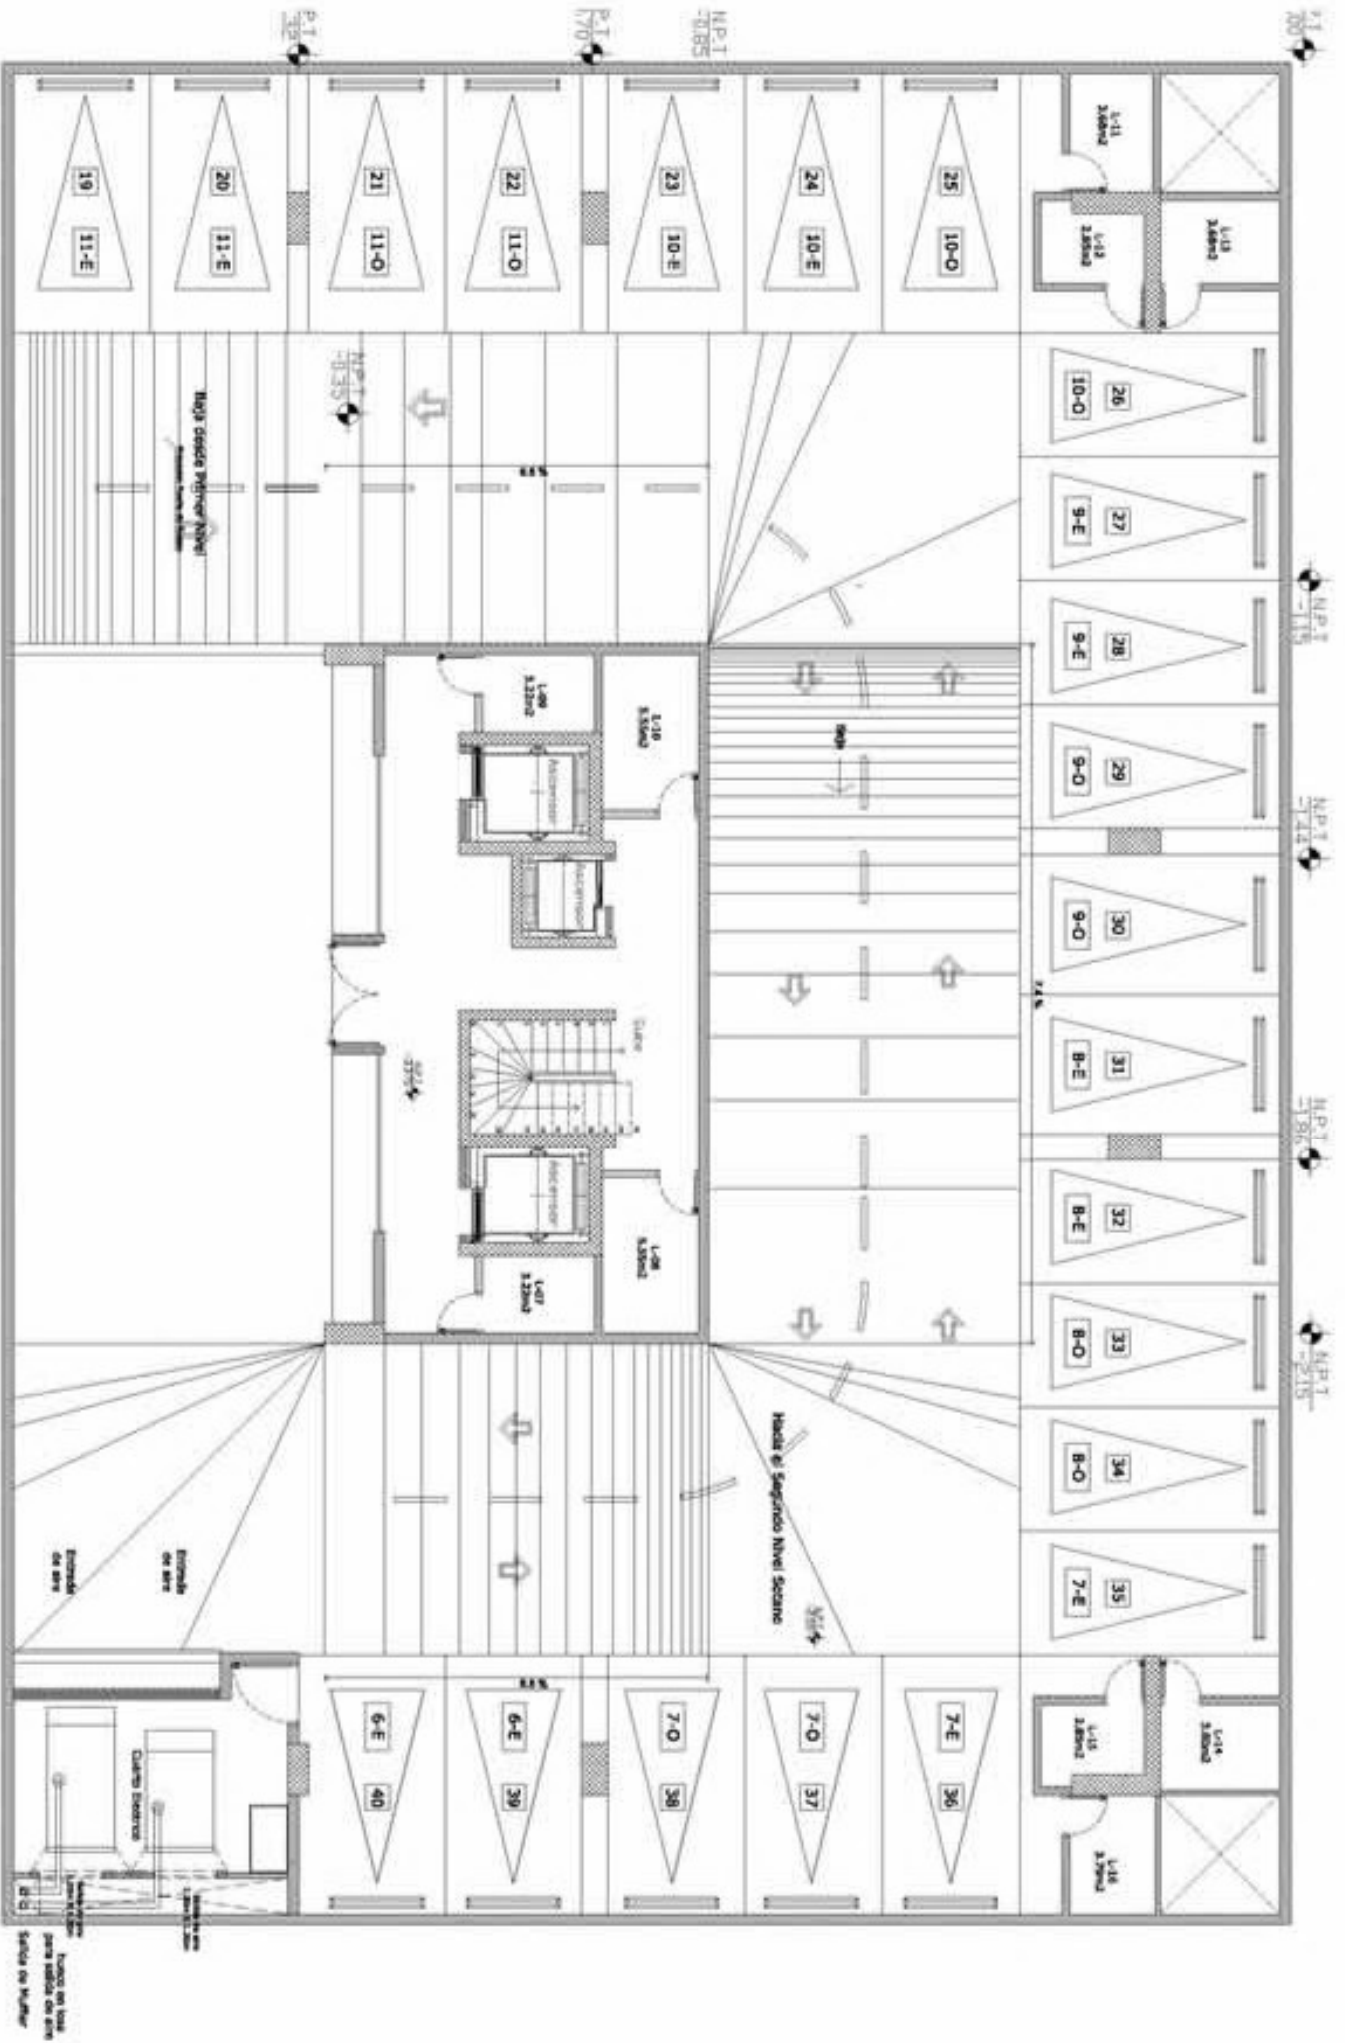

P1 PLANO ARQUITECTONICO
 "Primer Nivel - Primer Corte" Escala: 1 : 75

CALLE MUSTAFA KEMAL ATATURK

P1 PLANO ARQUITECTONICO

*16vo @ 2do Nivel Pent House Escala: 1 : 100

P1 PLANO ARQUITECTONICO
C "3ro @ 14avo Nível" Escala: 1 : 100

P1 PLANO ARQUITECTONICO
"Tercer Nivel Sotano"

Escala: 1 : 75

Propiedad de Cluasa

P1 PLANO ARQUITECTONICO
C "Segundo Nivel Solano"
 Escala: 1 : 75

P1 PLANO ARQUITECTONICO
C "Segundo Nivel"

Escala: 1 : 100

P1 PLANO ARQUITECTONICO
C "Primer Nivel Solano"
 Escala: 1 : 75