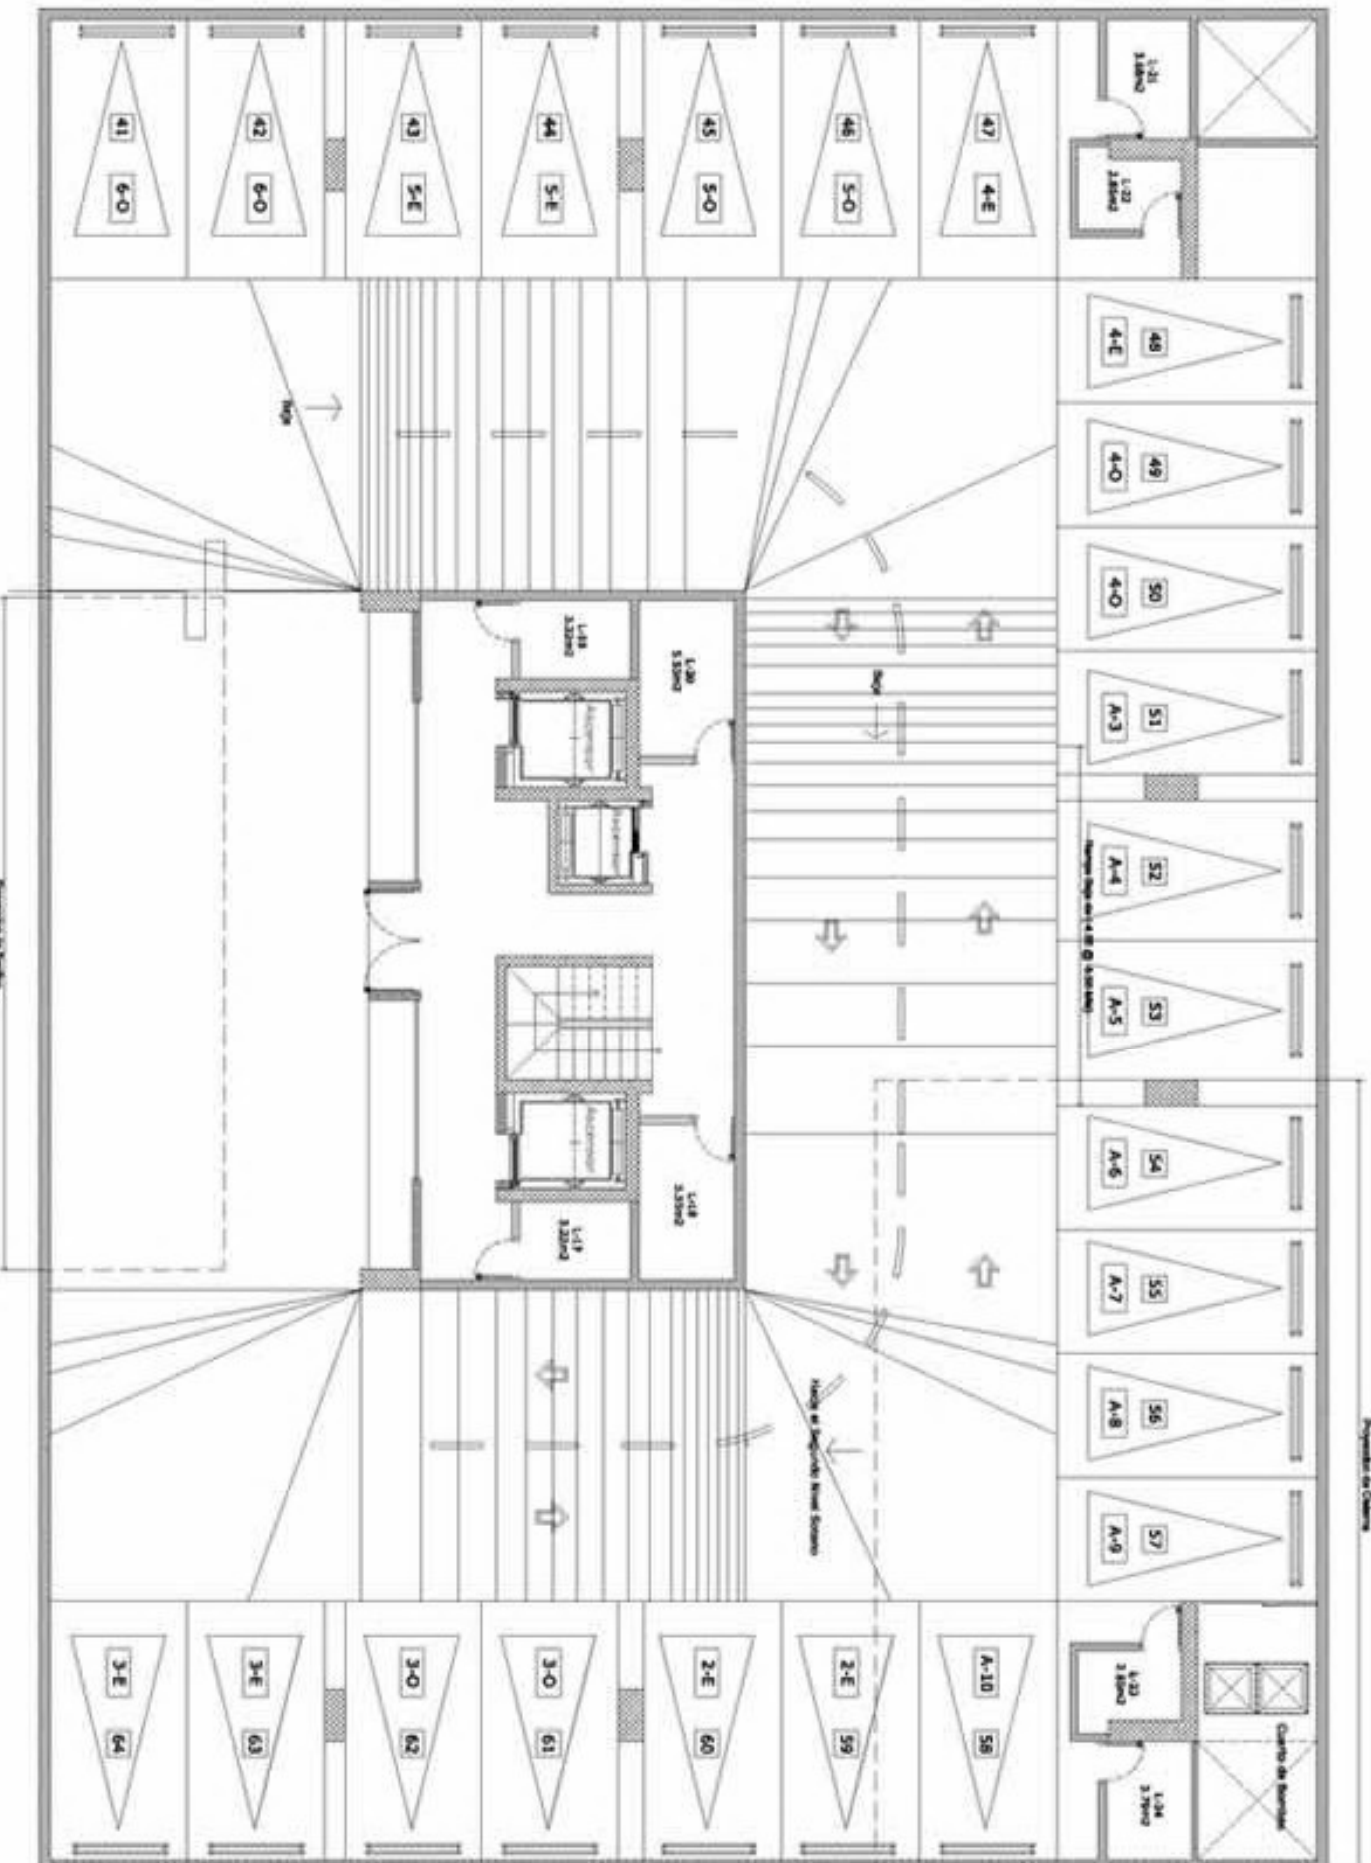

P1 PLANO ARQUITECTONICO
 "Primer Nivel - Primer Corte" Escala: 1 : 75

CALLE MUSTAFA KEMAL ATATURK

P1 PLANO ARQUITECTONICO

*16vo @ 2do Nivel Pent House Escala: 1 : 100

P1 PLANO ARQUITECTONICO
C "3ro @ 14avo Nível" Escala: 1 : 100

P1 PLANO ARQUITECTONICO
"Tercer Nivel Sotano"

Escala: 1 : 75

Propiedad de Cluasa

P1 PLANO ARQUITECTONICO
C "Segundo Nivel Solano"
 Escala: 1 : 75

P1 PLANO ARQUITECTONICO
C "Segundo Nivel"

Escala: 1 : 100

P1 PLANO ARQUITECTONICO
C "Primer Nivel Solano"
 Escala: 1 : 75