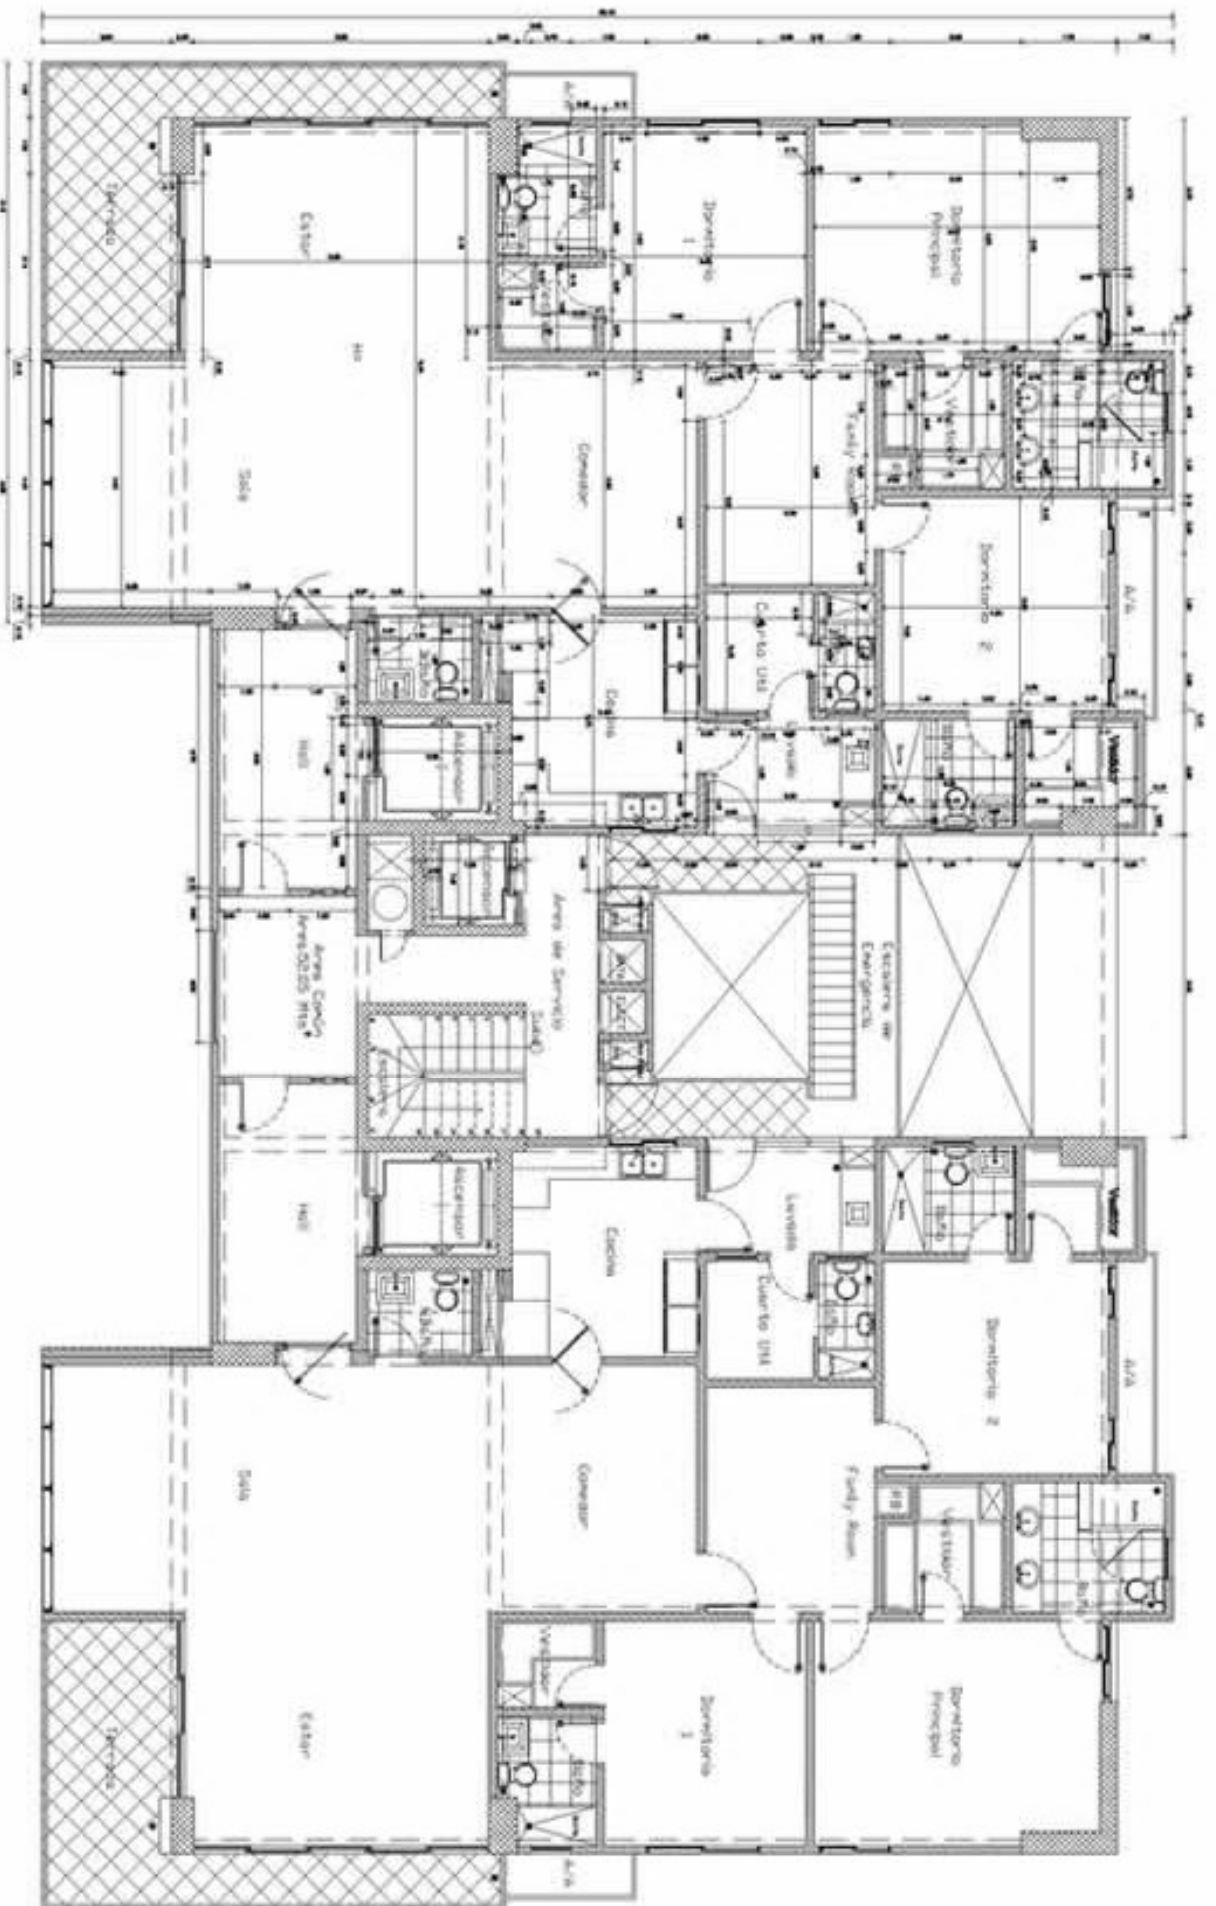

P1 PLANO ARQUITECTONICO
 "Primer Nivel - Primer Corte" Escala: 1 : 75

CALLE MUSTAFA KEMAL ATATURK

P1 PLANO ARQUITECTONICO

*16vo @ 2do Nivel Pent House Escala: 1 : 100

P1 PLANO ARQUITECTONICO
C "3ro @ 14avo Nível" Escala: 1 : 100

P1 PLANO ARQUITECTONICO
"Tercer Nivel Sotano"

Escala: 1 : 75

Propiedad de Cluasa

P1 PLANO ARQUITECTONICO
C "Segundo Nivel Solano"
 Escala: 1 : 75

P1 PLANO ARQUITECTONICO
C "Segundo Nivel"

Escala: 1 : 100

P1 PLANO ARQUITECTONICO
C "Primer Nivel Solano"
 Escala: 1 : 75