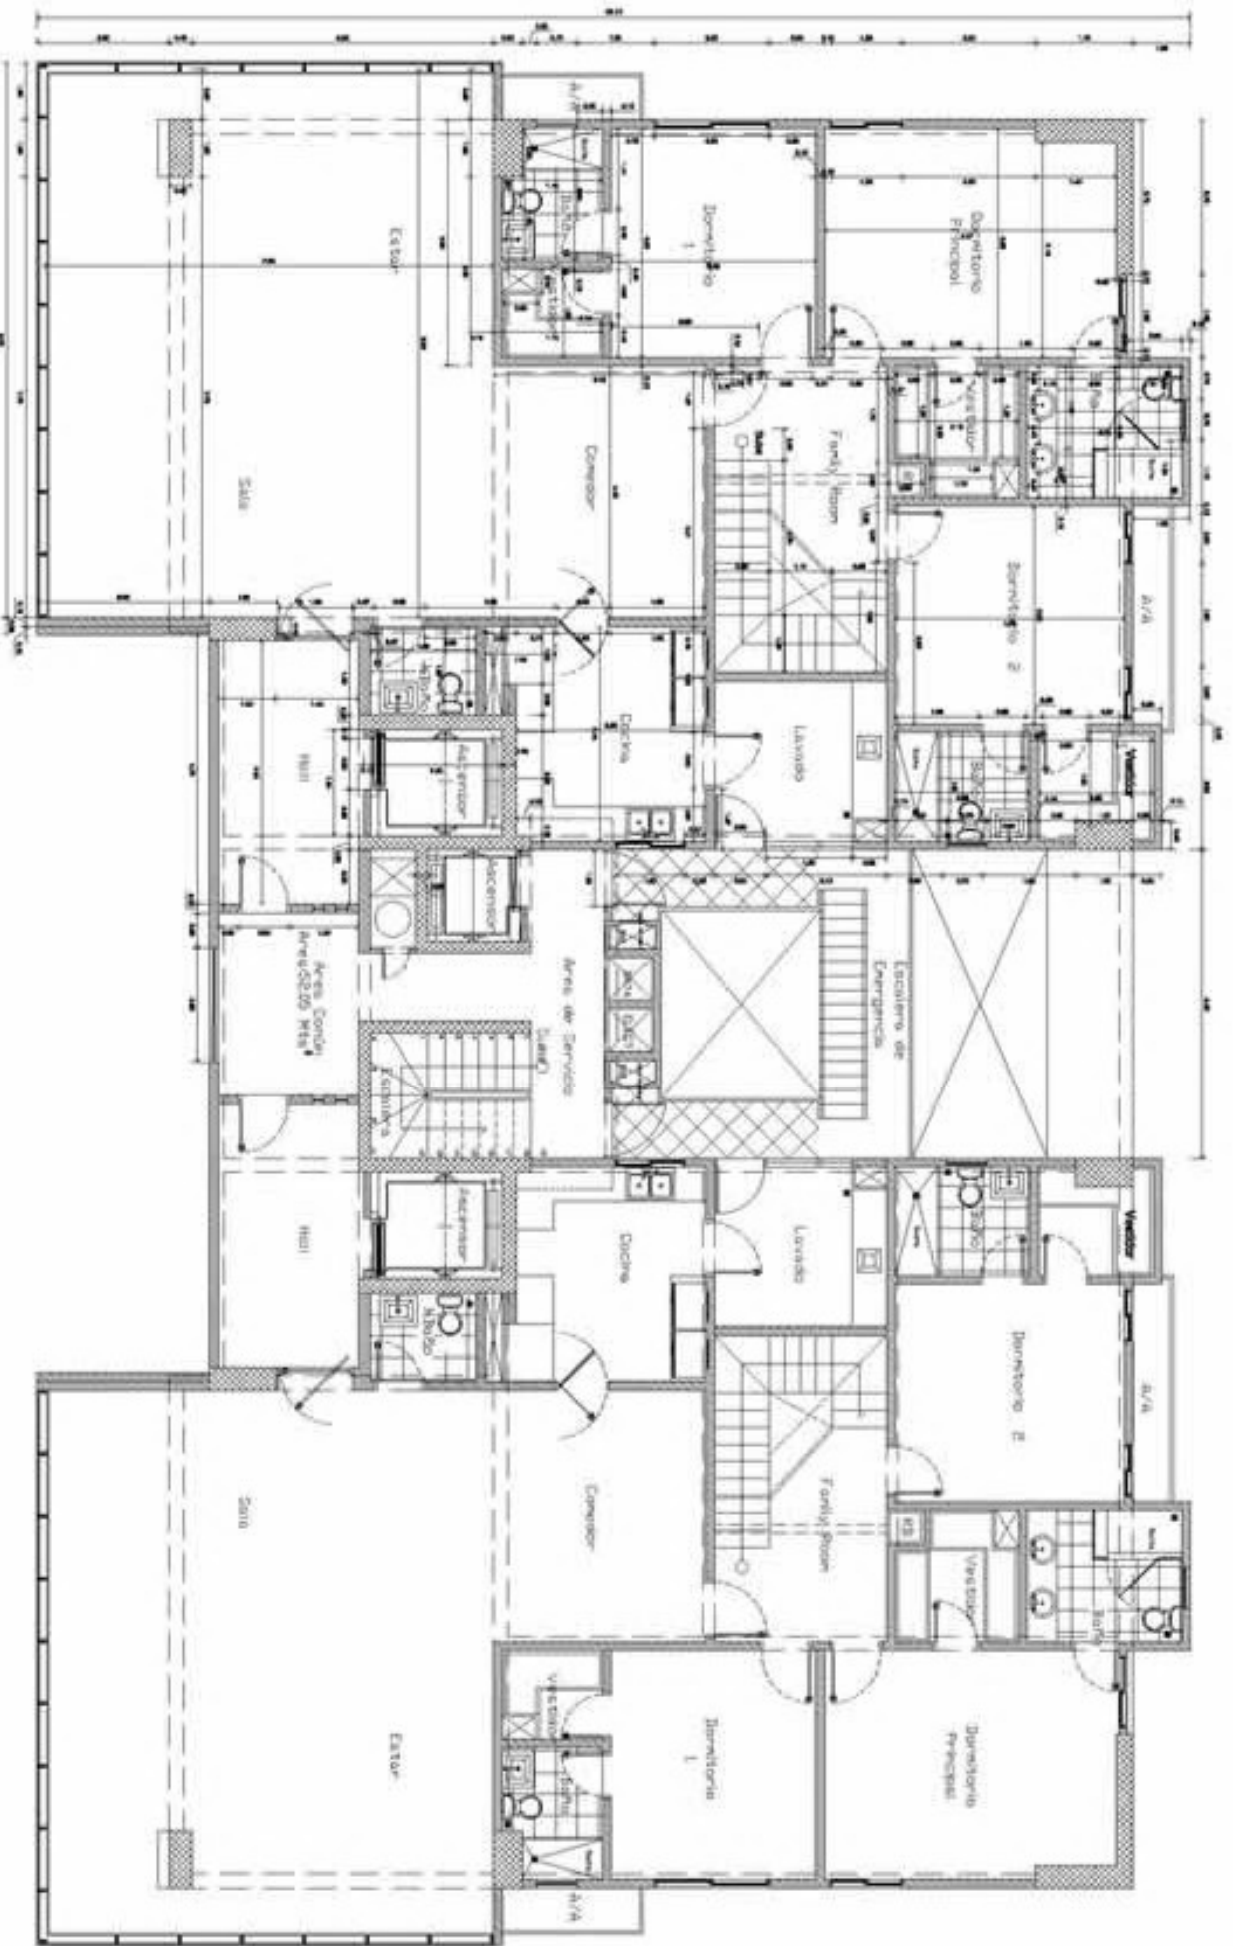

P1 PLANO ARQUITECTONICO
 "Primer Nivel - Primer Corte" Escala: 1 : 75

CALLE MUSTAFA KEMAL ATATURK

P1 PLANO ARQUITECTONICO

*16vo @ 2do Nivel Pent House Escala: 1 : 100

P1 PLANO ARQUITECTONICO
C "3ro @ 14avo Nível" Escala: 1 : 100

P1 PLANO ARQUITECTONICO
"Tercer Nivel Sotano"

Escala: 1 : 75

Propiedad de Cluasa

P1 PLANO ARQUITECTONICO
C "Segundo Nivel Solano"
 Escala: 1 : 75

P1 PLANO ARQUITECTONICO
C "Segundo Nivel"

Escala: 1 : 100

P1 PLANO ARQUITECTONICO
C "Primer Nivel Solano"
 Escala: 1 : 75