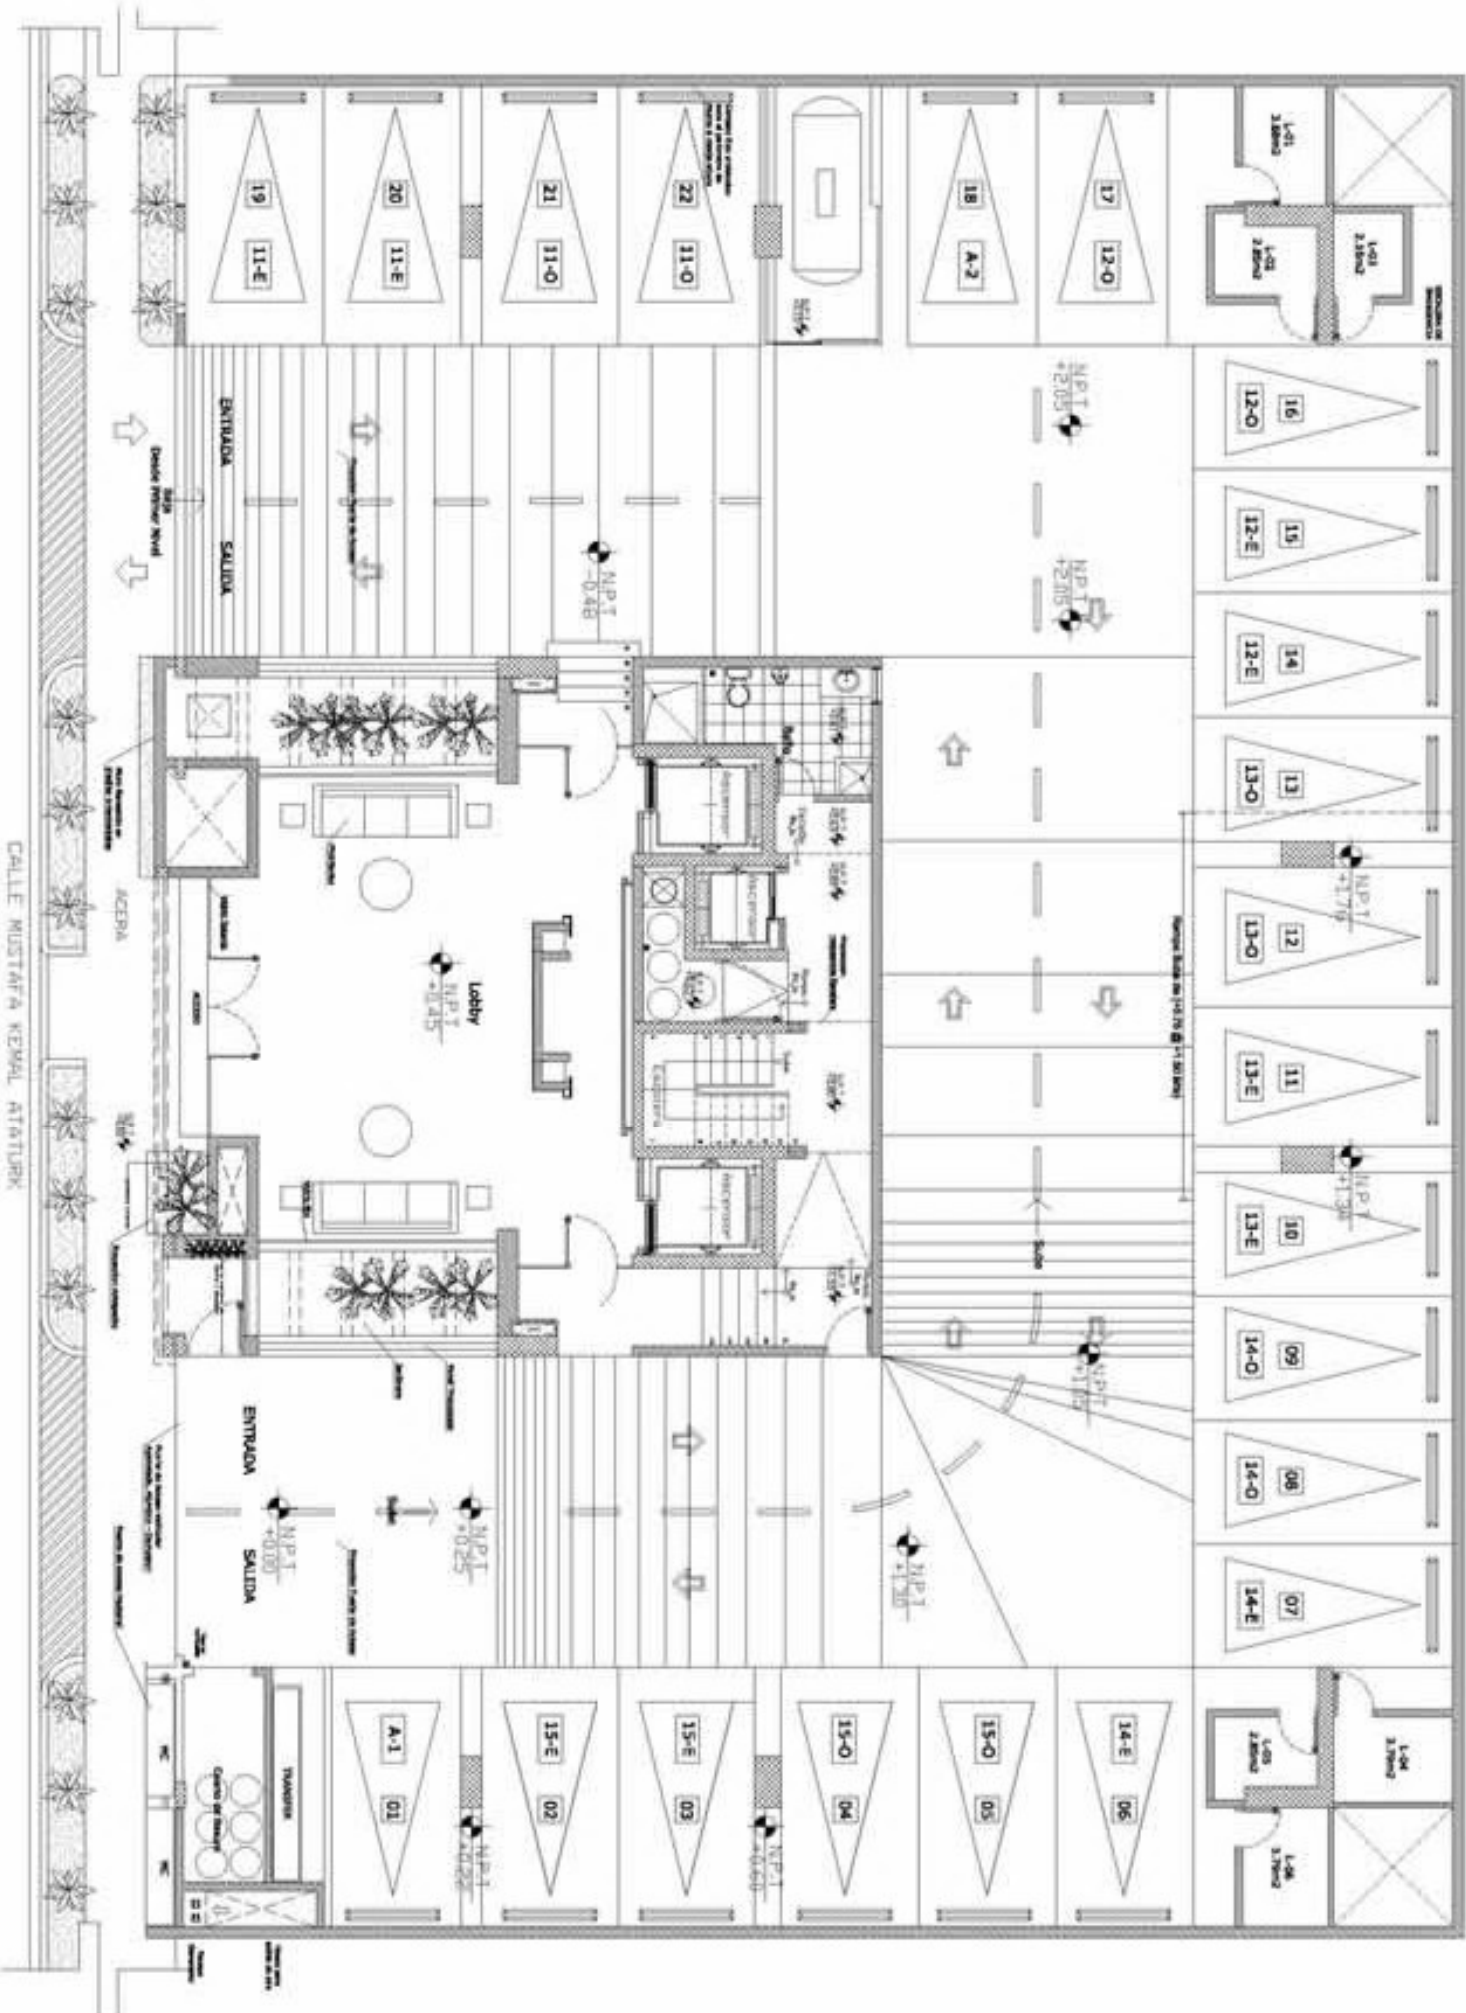

P1 PLANO ARQUITECTONICO
 "Primer Nivel - Primer Corte" Escala: 1 : 75

CALLE MUSTAFA KEMAL ATATURK

P1 PLANO ARQUITECTONICO

*16vo @ 2do Nivel Pent House Escala: 1 : 100

P1 PLANO ARQUITECTONICO
C "3ro @ 14avo Nível" Escala: 1 : 100

P1 PLANO ARQUITECTONICO
"Tercer Nivel Sotano"

Escala: 1 : 75

Propiedad de Cluasa

P1 PLANO ARQUITECTONICO
C "Segundo Nivel Solano"
 Escala: 1 : 75

P1 PLANO ARQUITECTONICO
C "Segundo Nivel"

Escala: 1 : 100

P1 PLANO ARQUITECTONICO
C "Primer Nivel Solano"
 Escala: 1 : 75