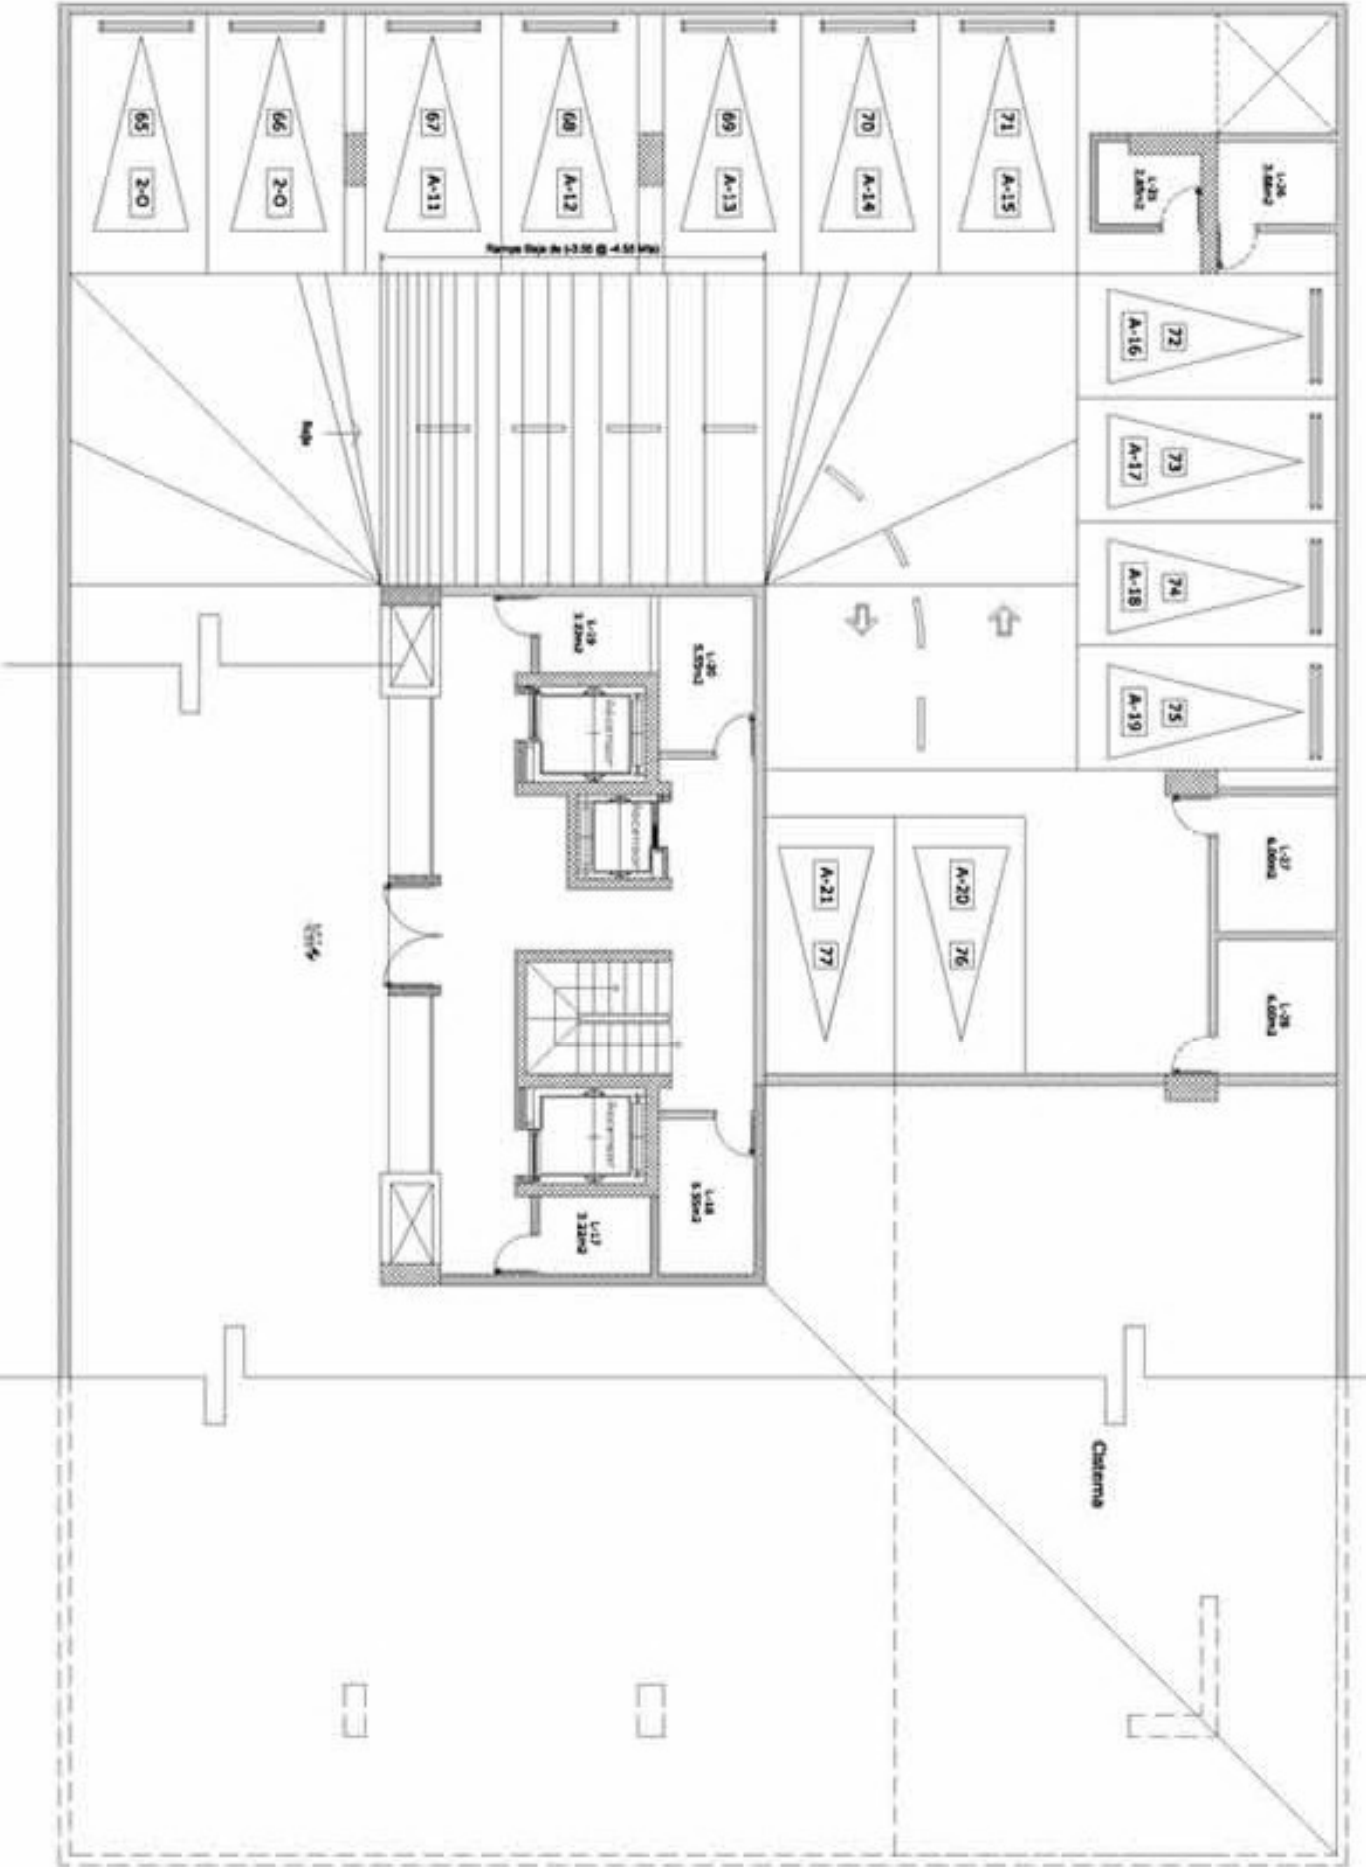

P1 PLANO ARQUITECTONICO
 "Primer Nivel - Primer Corte" Escala: 1 : 75

CALLE MUSTAFA KEMAL ATATURK

P1 PLANO ARQUITECTONICO

*16vo @ 2do Nivel Pent House Escala: 1 : 100

P1 PLANO ARQUITECTONICO
C "3ro @ 14avo Nível" Escala: 1 : 100

P1 PLANO ARQUITECTONICO
"Tercer Nivel Sotano"

Escala: 1 : 75

Propiedad de Cluasa

P1 PLANO ARQUITECTONICO
C "Segundo Nivel Solano"
 Escala: 1 : 75

P1 PLANO ARQUITECTONICO
C "Segundo Nivel"

Escala: 1 : 100

P1 PLANO ARQUITECTONICO
C "Primer Nivel Solano"
 Escala: 1 : 75